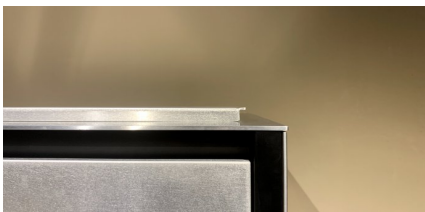

AUXILIUM, CUN, ONO

Abdeckung (hard cover) teppanyaki AUXILIUM CUN ONO

Art. 900144

Teppanyaki Abdeckung (hard cover) aus Edelstahl AISI 316
Oberfläche matt

Details

Oberfläche: **Edelstahl AISI 316**

Abmessungen

Breite:	580 mm
Höhe:	10 mm
Tiefe:	510 mm
Gewicht:	2.5 kg

✓ Indoor

✓ Outdoor

Scannen Sie den Qr-Code, um weitere Informationen zu verfügbaren Größen und Zubehör zu erhalten.

[LINK ZUM PRODUKT](#)

Materialien

Arbeitsfläche:	Edelstahl AISI 316
Korpus:	Edelstahl AISI 316

Dimensionen

Breite:	580 mm
Höhe:	10 mm
Tiefe:	510 mm
Gewicht:	2.5 kg