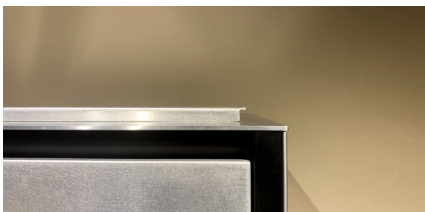

## Abdeckung (hard cover) teppanyaki AUXILIUM CUN ONO

Art. 900144

Teppanyaki Abdeckung (hard cover) aus Edelstahl AISI 316  
Oberfläche matt

### Details

Oberfläche: **Edelstahl AISI 316**

### Abmessungen

Breite:	<b>580 mm</b>
Höhe:	<b>10 mm</b>
Tiefe:	<b>510 mm</b>
Gewicht:	<b>2.5 kg</b>

✓ Indoor

✓ Outdoor

Scannen Sie den Qr-Code, um weitere Informationen zu verfügbaren Größen und Zubehör zu erhalten.

## Materialien

---

Arbeitsfläche: **Edelstahl AISI 316**  
Korpus: **Edelstahl AISI 316**