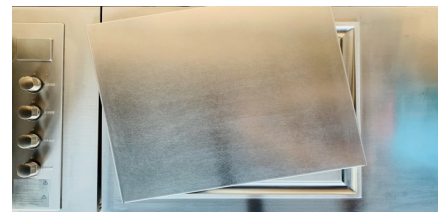

## Abdeckung (hard cover) teppanyaki AUXILIUM CUN ONO

Art. 900144

Teppanyaki Abdeckung (hard cover) aus Edelstahl AISI 316  
Oberfläche matt

### Details

Oberfläche: **Edelstahl AISI 316**

## Materialien

---

Arbeitsfläche: **Edelstahl AISI 316**  
Korpus: **Edelstahl AISI 316**