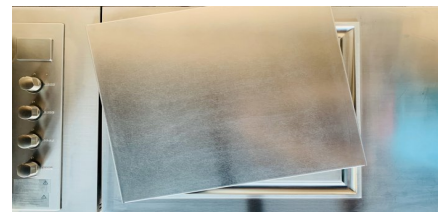

AUXILIUM, CUN, ONO

Abdeckung (hard cover) teppanyaki AUXILIUM CUN ONO

Art. 900144

Teppanyaki Abdeckung (hard cover) aus Edelstahl AISI 316
Oberfläche matt

Details

Oberfläche: **Edelstahl AISI 316**

Abmessungen

Breite:	580 mm
Höhe:	10 mm
Tiefe:	510 mm
Gewicht:	2.5 kg

✓ Indoor

✓ Outdoor

Scannen Sie den Qr-Code, um weitere Informationen zu verfügbaren Größen und Zubehör zu erhalten.

[LINK ZUM PRODUKT](#)

Materialien

Arbeitsfläche:	Edelstahl AISI 316
Korpus:	Edelstahl AISI 316

Dimensionen

Breite:	580 mm
Höhe:	10 mm
Tiefe:	510 mm
Gewicht:	2.5 kg