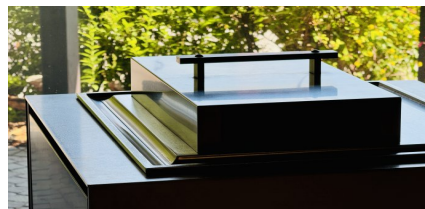

## rechteckige Garglocke

Art. 900318

Rechteckige Garglocke aus Edelstahl.

### Abmessungen

Breite:	457 mm
Höhe:	70 mm
Tiefe:	270 mm
Gewicht:	2 kg

✓ Indoor

✓ Outdoor

Scannen Sie den Qr-Code, um weitere Informationen zu verfügbaren Größen und Zubehör zu erhalten.

[LINK ZUM PRODUKT](#)

## Materialien

---

Korpus: **Edelstahl AISI 304**