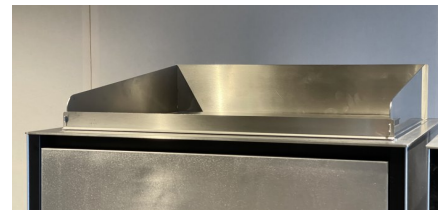

## Spritzschutz Teppanyaki AUXILIUM CUN ONO

Art. 900225

Zerlegbarer Spritzschutz aus Edelstahl für Teppanyaki 2 Zonen. Mit sehr einfachem Stecksystem, damit er nach Gebrauch leicht gereinigt (in der Spülmaschine) und verstaut werden kann. Höhe hinten 140mm Höhe vorne 35mm Höhe vorne seitlich 70mm

### Details

Oberfläche: **Edelstahl AISI 304**

### Abmessungen

Breite:	<b>580 mm</b>
Höhe:	<b>140 mm</b>
Tiefe:	<b>510 mm</b>
Gewicht:	<b>2.5 kg</b>

✓ Indoor

✓ Outdoor

Scannen Sie den Qr-Code, um weitere Informationen zu verfügbaren Größen und Zubehör zu erhalten.

## Materialien

---

Arbeitsfläche: **Edelstahl AISI 304**  
Korpus: **Edelstahl AISI 304**