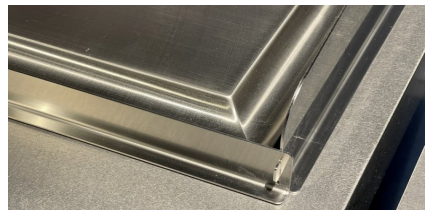

## Spritzschutz Teppanyaki AUXILIUM CUN ONO

Art. 900225

Zerlegbarer Spritzschutz aus Edelstahl für Teppanyaki 2 Zonen. Mit sehr einfachem Stecksystem, damit er nach Gebrauch leicht gereinigt (in der Spülmaschine) und verstaut werden kann. Höhe hinten 140mm Höhe vorne 35mm Höhe vorne seitlich 70mm

### Details

Oberfläche: **Edelstahl AISI 304**

## Materialien

---

Arbeitsfläche: **Edelstahl AISI 304**  
Korpus: **Edelstahl AISI 304**