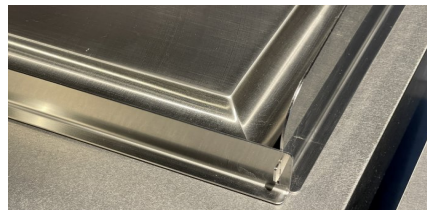

## Spritzschutz Teppanyaki AUXILIUM CUN ONO

Art. 900225

Zerlegbarer Spritzschutz aus Edelstahl für Teppanyaki 2 Zonen. Mit sehr einfachem Stecksystem, damit er nach Gebrauch leicht gereinigt (in der Spülmaschine) und verstaut werden kann. Höhe hinten 140mm Höhe vorne 35mm Höhe vorne seitlich 70mm

### Details

Oberfläche: **Edelstahl AISI 304**

## Materialien

---

Arbeitsfläche: **Edelstahl AISI 304**  
Korpus: **Edelstahl AISI 304**