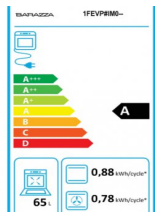

Details

Oberfläche:	Edelstahl AISI 304
Stuktur:	Edelstahl AISI 304
Tragfähigkeit:	75 kg

Abmessungen

Breite:	728 mm
Höhe:	950 mm
Tiefe:	604 mm
Gewicht:	89 kg

✓ Indoor

✗ Outdoor

Scannen Sie den Qr-Code, um weitere Informationen zu verfügbaren Größen und Zubehör zu erhalten.

Energie

Energie:	Strom
Spannung:	230 V
Leistung:	2,2 KW
Absicherung:	16 A
Stecker:	Schuko type F
Kabellänge:	1200
Kochtyp:	Ofen elektrisch