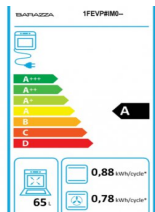

Details

Oberfläche:	Edelstahl AISI 304
Sturktur:	Edelstahl AISI 304
Tragfähigkeit:	75 kg

Abmessungen

Breite:	728 mm
Höhe:	950 mm
Tiefe:	604 mm
Gewicht:	89 kg

✓ Indoor

✗ Outdoor

Scannen Sie den Qr-Code, um weitere Informationen zu verfügbaren Größen und Zubehör zu erhalten.

[LINK ZUM PRODUKT](#)

Materialien

Arbeitsfläche:	Edelstahl AISI 304
Struktur:	Edelstahl AISI 304
Korpus:	Edelstahl AISI 304

Dimensionen

Breite:	728 mm
Höhe:	950 mm
Tiefe:	604 mm
Gewicht:	89 kg
Tragfähigkeit:	75 kg

Rollen

Rollen mit Bremse:	2
Rollen ohne Bremse:	2

Energie

Energie:	Strom
Spannung:	230 V
Leistung:	2,2 KW
Absicherung:	16 A
Stecker:	Schuko type F
Kabellänge:	1200
Kochtyp:	Ofen elektrisch