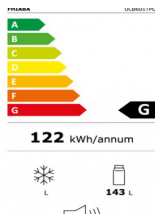

Details

Oberfläche:	Edelstahl AISI 304
Stuktur:	Edelstahl
Tragfähigkeit:	75 kg

Abmessungen

Breite:	600 mm
Höhe:	920 mm
Tiefe:	576 mm
Gewicht:	62 kg

✓ Indoor

✓ Outdoor

Scannen Sie den Qr-Code, um weitere Informationen zu verfügbaren Größen und Zubehör zu erhalten.

[LINK ZUM PRODUKT](#)

Materialien

Arbeitsfläche:	Edelstahl AISI 304
Struktur:	Edelstahl
Korpus:	Edelstahl AISI 304

Rollen

Rollen mit Bremse:	2
Rollen ohne Bremse:	2

Dimensionen

Breite:	600 mm
Höhe:	920 mm
Tiefe:	576 mm
Gewicht:	62 kg
Tragfähigkeit:	75 kg

Energie

Energie:	Strom
Spannung:	230 V
Leistung:	0,35 KW
Absicherung:	16 A
Stecker:	Schuko type F
Kabellänge:	1700