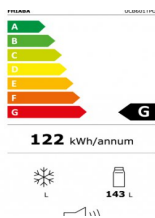

CUN

Kühlschrank

Art. 679176

Der Outdoor Kühlschrank Unterbau für Getränke kühler / beverage cooler mit 1 Glastür auf Rollen ist eine smarte Lösung für die CUN Kollektion. Er kann unter einer Verbindungsbrücke code 900333 zwischen zwei Modulen platziert werden. • 1 Temperatur Zone von +2°C bis +8°C • Kühlschrank Klimaklasse SN-T von +10°C bis +43°C • Aussehenverkleidung vorne, seitlich, oben Edelstahl • Innenausstattung Edelstahl • Innenvolumen 143 Lt • Bedienfeld OLED • Innenbeleuchtung LED weiß/orange

Details

Oberfläche:	Edelstahl AISI 304
Stuktur:	Edelstahl
Tragfähigkeit:	75 kg

Abmessungen

Breite:	600 mm
Höhe:	920 mm
Tiefe:	576 mm
Gewicht:	62 kg

✓ Indoor

✓ Outdoor

Scannen Sie den Qr-Code, um weitere Informationen zu verfügbaren Größen und Zubehör zu erhalten.

LINK ZUM PRODUKT