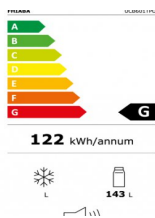

Details

Oberfläche:	Edelstahl AISI 304
Stuktur:	Edelstahl
Tragfähigkeit:	75 kg

Abmessungen

Breite:	600 mm
Höhe:	920 mm
Tiefe:	576 mm
Gewicht:	62 kg

✓ Indoor

✓ Outdoor

Scannen Sie den Qr-Code, um weitere Informationen zu verfügbaren Größen und Zubehör zu erhalten.

LINK ZUM PRODUKT

Materialien

Arbeitsfläche:	Edelstahl AISI 304
Struktur:	Edelstahl
Korpus:	Edelstahl AISI 304

Rollen

Rollen mit Bremse:	2
Rollen ohne Bremse:	2

Dimensionen

Breite:	600 mm
Höhe:	920 mm
Tiefe:	576 mm
Gewicht:	62 kg
Tragfähigkeit:	75 kg

Energie

Energie:	Strom
Spannung:	230 V
Leistung:	0,35 KW
Absicherung:	16 A
Stecker:	Schuko type F
Kabellänge:	1700