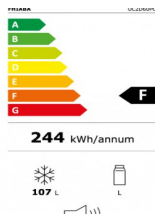

Details

Oberfläche:	Edelstahl AISI 304
Struktur:	Edelstahl
Tragfähigkeit:	75 kg

Abmessungen

Breite:	598 mm
Höhe:	920 mm
Tiefe:	576 mm
Gewicht:	69 kg

✓ Indoor

✓ Outdoor

Scannen Sie den Qr-Code, um weitere Informationen zu verfügbaren Größen und Zubehör zu erhalten.

[LINK ZUM PRODUKT](#)

Materialien

Arbeitsfläche:	Edelstahl AISI 304
Struktur:	Edelstahl
Korpus:	Edelstahl AISI 304

Dimensionen

Breite:	598 mm
Höhe:	920 mm
Tiefe:	576 mm
Gewicht:	69 kg
Tragfähigkeit:	75 kg

Rollen

Rollen mit Bremse:	2
Rollen ohne Bremse:	2

Energie

Energie:	Strom
Spannung:	230 V
Leistung:	0,35 KW
Absicherung:	16 A
Stecker:	Schuko type F
Kabellänge:	1700