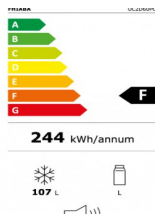

Details

Oberfläche:	Edelstahl AISI 304
Struktur:	Edelstahl
Tragfähigkeit:	75 kg

Abmessungen

Breite:	598 mm
Höhe:	920 mm
Tiefe:	576 mm
Gewicht:	69 kg

✓ Indoor

✓ Outdoor

Scannen Sie den Qr-Code, um weitere Informationen zu verfügbaren Größen und Zubehör zu erhalten.

[LINK ZUM PRODUKT](#)

Materialien

Arbeitsfläche:	Edelstahl AISI 304
Struktur:	Edelstahl
Korpus:	Edelstahl AISI 304

Rollen

Rollen mit Bremse:	2
Rollen ohne Bremse:	2

Dimensionen

Breite:	598 mm
Höhe:	920 mm
Tiefe:	576 mm
Gewicht:	69 kg
Tragfähigkeit:	75 kg

Energie

Energie:	Strom
Spannung:	230 V
Leistung:	0,35 KW
Absicherung:	16 A
Stecker:	Schuko type F
Kabellänge:	1700