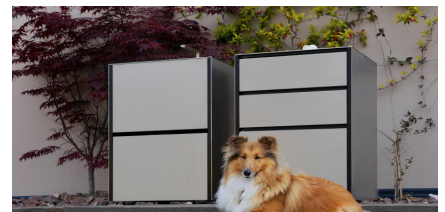

## Stauraum

Art. 765121

ONO Stauraum Basis Modul - Edelstahl 316. Küchenmodul aus mattem Edelstahl der Serie ONO mit zwei Schubladen. Die Arbeitsplatte aus 4mm Voll-Edelstahl ist robust und widerstandsfähig. Die Schubladen sind grifflos und können zur Reinigung einfach ausgeklippt werden. Schwarzes Innenleben. Das Modul steht auf versteckten Rollen (mit Feststellfuß und Höhenjustierung).

### Details

Oberfläche:	<b>Edelstahl AISI 316</b>
Struktur:	<b>Edelstahl AISI 316</b>
Schubladen:	<b>555x470 h345</b>
Tragfähigkeit:	<b>80 kg</b>
Anzahl Schubladen:	<b>2</b>
Anzahl Türen 1:	<b>555x470 h345</b>
Anzahl Türen 2:	<b>555x470 h315</b>

### Abmessungen

Breite:	<b>658 mm</b>
Höhe:	<b>970 mm</b>
Tiefe:	<b>658 mm</b>
Gewicht:	<b>89 kg</b>

✓ Indoor

✓ Outdoor

Scannen Sie den QR-Code, um weitere Informationen zu verfügbaren Größen und Zubehör zu erhalten.