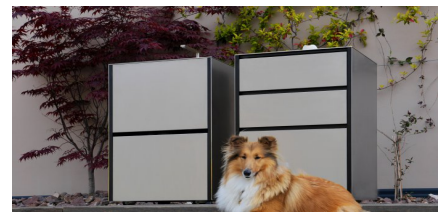

ONO

Stauraum

Art. 765121

ONO Stauraum Basis Modul - Edelstahl 316. Küchenmodul aus mattem Edelstahl der Serie ONO mit zwei Schubladen. Die Arbeitsplatte aus 4mm Voll-Edelstahl ist robust und widerstandsfähig. Die Schubladen sind grifflos und können zur Reinigung einfach ausgeklippt werden. Schwarzes Innenleben. Das Modul steht auf versteckten Rollen (mit Feststellfuß und Höhenjustierung).

Details

Oberfläche:	Edelstahl AISI 316
Struktur:	Edelstahl AISI 316
Schubladen:	555x470 h345
Tragfähigkeit:	80 kg
Anzahl Schubladen:	2
Anzahl Türen 1:	555x470 h345
Anzahl Türen 2:	555x470 h315

Abmessungen

Breite:	658 mm
Höhe:	970 mm
Tiefe:	658 mm
Gewicht:	89 kg

✓ Indoor

✓ Outdoor

Scannen Sie den QR-Code, um weitere Informationen zu verfügbaren Größen und Zubehör zu erhalten.

[LINK ZUM PRODUKT](#)

Materialien