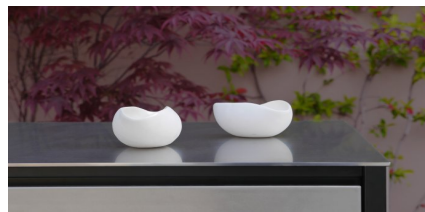

## Stauraum

Art. 765231

ONO Stauraum Basis Modul - Edelstahl 316. Der Küchenwagen aus mattem Edelstahl der Serie ONO mit zwei kleinen und einer großen Schublade. Die Arbeitsplatte aus 4 mm Voll-Edelstahl ist robust und widerstandsfähig. Die Schubladen sind grifflos und können zur Reinigung einfach ausgeklippt werden. Schwarzes Innenleben. Das Modul steht auf versteckten Rollen (mit Feststellfuß und Höhenjustierung).

### Details

Oberfläche:	<b>Edelstahl AISI 316</b>
Struktur:	<b>Edelstahl AISI 316</b>
Schubladen:	<b>555x470 h115</b>
Tragfähigkeit:	<b>80 kg</b>
Anzahl Schubladen:	<b>3</b>
Anzahl Türen 1:	<b>555x470 h115</b>
Anzahl Türen 2:	<b>555x470 h120</b>
Anzahl Türen 3:	<b>555x470 h315</b>

### Abmessungen

Breite:	<b>658 mm</b>
Höhe:	<b>970 mm</b>
Tiefe:	<b>658 mm</b>
Gewicht:	<b>97 kg</b>

✓ Indoor

✓ Outdoor

Scannen Sie den Qr-Code, um weitere Informationen zu verfügbaren Größen und Zubehör zu erhalten.