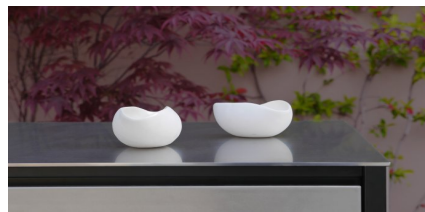

ONO

Stauraum

Art. 765231

ONO Stauraum Basis Modul - Edelstahl 316. Der Küchenwagen aus mattem Edelstahl der Serie ONO mit zwei kleinen und einer großen Schublade. Die Arbeitsplatte aus 4 mm Voll-Edelstahl ist robust und widerstandsfähig. Die Schubladen sind grifflos und können zur Reinigung einfach ausgeklippt werden. Schwarzes Innenleben. Das Modul steht auf versteckten Rollen (mit Feststellfuß und Höhenjustierung).

Details

Oberfläche:	Edelstahl AISI 316
Struktur:	Edelstahl AISI 316
Schubladen:	555x470 h115
Tragfähigkeit:	80 kg
Anzahl Schubladen:	3
Anzahl Türen 1:	555x470 h115
Anzahl Türen 2:	555x470 h120
Anzahl Türen 3:	555x470 h135

Abmessungen

Breite:	658 mm
Höhe:	970 mm
Tiefe:	658 mm
Gewicht:	97 kg

✓ Indoor

✓ Outdoor

Scannen Sie den Qr-Code, um weitere Informationen zu verfügbaren Größen und Zubehör zu erhalten.

[LINK ZUM PRODUKT](#)