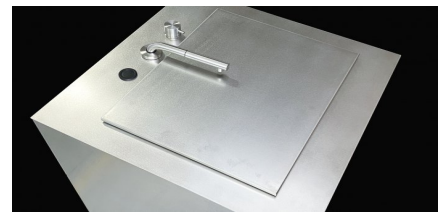

ONO

Abdeckung Spüle ONO

Art. 900145

Hard Top Spüle ONO - robuste Abdeckung für die Spüle der ONO Serie. Kann auch als Arbeitsfläche benutzt werden.

Details

Oberfläche: **Edelstahl AISI 316**

Abmessungen

Breite: **520 mm**
 Höhe: **12 mm**
 Tiefe: **420 mm**
 Gewicht: **5 kg**

✓ Indoor

✓ Outdoor

Scannen Sie den Qr-Code, um weitere Informationen zu verfügbaren Größen und Zubehör zu erhalten.

[LINK ZUM PRODUKT](#)

Materialien

Arbeitsfläche: **Edelstahl AISI 316**
Korpus: **Edelstahl AISI 316**

Dimensionen

Breite: **520 mm**
Höhe: **12 mm**
Tiefe: **420 mm**
Gewicht: **5 kg**