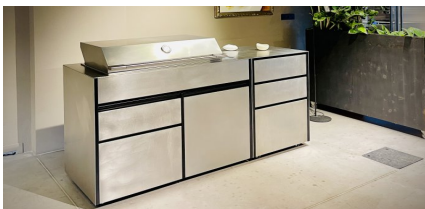

## Grill

Art. 765070

ONO Grill Modul mit Gasgrill mit 4 Brennern und 3 Schubladen - Edelstahl 316. Küchenmodul aus mattem Edelstahl der Serie ONO mit drei Schubladen (eine für Gasflasche). Gas Grill mit 4 Brennern mit einer Gesamtleistung von 15,2 kW (4x3,8 kW). Flammeverteiler und Brennerabdeckung aus Edelstahl. Fettauffangschale aus Edelstahl. 2x offene und 1x geschlossene Grillplatten aus Edelstahl. Gasflaschen Schublade maximale Höhe 545mm; Gasflasche max 6kg h465mm. Zündsystem: Piezo. Inklusive doppelwandige isolierte Grillhaube mit Thermometer. Dieses Gerät wird OHNE Druckminderer und OHNE Gasschlauch ausgeliefert. Dieses Gerät ist mit G20-20mbar (Erdgas/Methan) Düsen ausgerüstet (G30-30mbar und G30-50mbar Flüssiggas/LPG Düsen liegen bei). Bitte prüfen Sie VOR dem Gebrauch, ob Sie Anpassungen vornehmen müssen! Bitte stellen Sie eine fachgerechte Installation sicher. Die Schubladen sind grifflos und können zur Reinigung einfach ausgeklippt werden. Schwarzes Innenleben. Das Modul steht auf versteckten Rollen (mit Feststellfuß und Höhenjustierung).