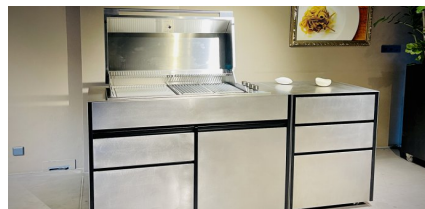

## Grill

Art. 765070

ONO Grill Modul mit Gasgrill mit 4 Brennern und 3 Schubladen - Edelstahl 316. Küchenmodul aus mattem Edelstahl der Serie ONO mit drei Schubladen (eine für Gasflasche). Gas Grill mit 4 Brennern mit einer Gesamtleistung von 15,2 kW (4x3,8 kW). Flammeverteiler und Brennerabdeckung aus Edelstahl. Fettauffangschale aus Edelstahl. 2x offene und 1x geschlossene Grillplatten aus Edelstahl. Gasflaschen Schublade maximale Höhe 545mm; Gasflasche max 6kg h465mm. Zündsystem: Piezo. Inklusive doppelwandige isolierte Grillhaube mit Thermometer. Dieses Gerät wird OHNE Druckminderer und OHNE Gasschlauch ausgeliefert. Dieses Gerät ist mit G20-20mbar (Erdgas/Methan) Düsen ausgerüstet (G30-30mbar und G30-50mbar Flüssiggas/LPG Düsen liegen bei). Bitte prüfen Sie VOR dem Gebrauch, ob Sie Anpassungen vornehmen müssen! Bitte stellen Sie eine fachgerechte Installation sicher. Die Schubladen sind grifflos und können zur Reinigung einfach ausgeklippt werden. Schwarzes Innenleben. Das Modul steht auf versteckten Rollen (mit Feststellfuß und Höhenjustierung).

### Abmessungen

Breite:	<b>1280 mm</b>
Höhe:	<b>1160 mm</b>
Tiefe:	<b>658 mm</b>
Gewicht:	<b>169 kg</b>

Indoor

Outdoor

Scannen Sie den Qr-Code, um weitere Informationen zu verfügbaren Größen und Zubehör zu erhalten.

## Dimensionen

---

Breite:	<b>1280 mm</b>
Höhe:	<b>1160 mm</b>
Tiefe:	<b>658 mm</b>
Gewicht:	<b>169 kg</b>
Tragfähigkeit:	<b>80 kg</b>