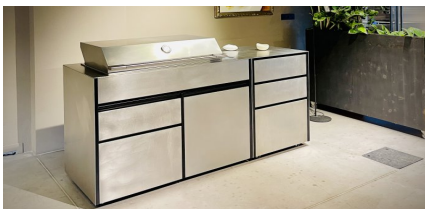

ONO

Grill

Art. 765070

ONO Grill Modul mit Gasgrill mit 4 Brennern und 3 Schubladen - Edelstahl 316. Küchenmodul aus mattem Edelstahl der Serie ONO mit drei Schubladen (eine für Gasflasche). Gas Grill mit 4 Brennern mit einer Gesamtleistung von 15,2 kW (4x3,8 kW). Flammeverteiler und Brennerabdeckung aus Edelstahl. Fettauffangschale aus Edelstahl. 2x offene und 1x geschlossene Grillplatten aus Edelstahl. Gasflaschen Schublade maximale Höhe 545mm; Gasflasche max 6kg h465mm. Zündsystem: Piezo. Inklusive doppelwandige isolierte Grillhaube mit Thermometer. Dieses Gerät wird OHNE Druckminderer und OHNE Gasschlauch ausgeliefert. Dieses Gerät ist mit G20-20mbar (Erdgas/Methan) Düsen ausgerüstet (G30-30mbar und G30-50mbar Flüssiggas/LPG Düsen liegen bei). Bitte prüfen Sie VOR dem Gebrauch, ob Sie Anpassungen vornehmen müssen! Bitte stellen Sie eine fachgerechte Installation sicher. Die Schubladen sind grifflos und können zur Reinigung einfach ausgeklippt werden. Schwarzes Innenleben. Das Modul steht auf versteckten Rollen (mit Feststellfuß und Höhenjustierung).

Details

Oberfläche:	Edelstahl AISI 316
Struktur:	Edelstahl AISI 316
Tragfähigkeit:	80 kg

Abmessungen

Breite:	1280 mm
Höhe:	1160 mm
Tiefe:	658 mm
Gewicht:	169 kg

Indoor

Outdoor

Scannen Sie den Qr-Code, um weitere Informationen zu verfügbaren Größen und Zubehör zu erhalten.

Materialien

Arbeitsfläche:	Edelstahl AISI 316
Struktur:	Edelstahl AISI 316
Korpus:	Edelstahl AISI 316

Dimensionen

Breite:	1280 mm
Höhe:	1160 mm
Tiefe:	658 mm
Gewicht:	169 kg
Tragfähigkeit:	80 kg

Rollen

Rollen mit Bremse:	6
--------------------	----------