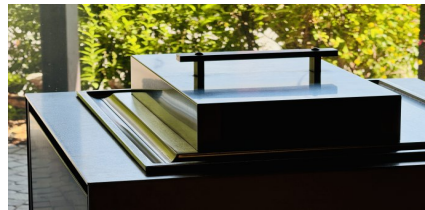

## cloche rectangulaire

Art. 900318

Cloche rectangulaire en acier inoxydable.

### tailles

largeur:	457 mm
hauteur:	70 mm
profondeur:	270 mm
pois:	2 kg

✓ Indoor

✓ Outdoor

Scannez le code Qr pour obtenir plus d'informations. pour obtenir des informations sur les tailles et les accessoires disponibles.