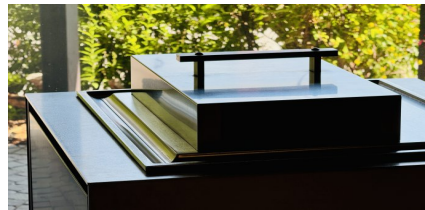

AUXILIUM, CUN, ONO

cloche rectangulaire

Art. 900318

Cloche rectangulaire en acier inoxydable.

details

tailles

largeur:	457 mm
hauteur:	70 mm
profondeur:	270 mm
pois:	2 kg

✓ Indoor

✓ Outdoor

Scannez le code Qr pour obtenir plus d'informations. pour obtenir des informations sur les tailles et les accessoires disponibles.

[LIEN VERS LE PRODUIT](#)

matériaux

corps: **acier inoxydable AISI 304**