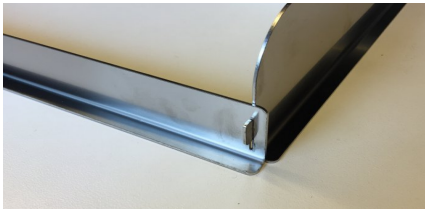

AUXILIUM, CUN, ONO

pare-eclaboussures démontable pour Teppanyaki AUXILIUM CUN ONO

Art. 900225

Pare-éclaboussures démontable en acier inoxydable pour Teppanyaki 2 zones. Raccord rapide à enficher, pour la mettre dans le lave-vaisselle et rangement simple. hauteur derrière 140mm hauteur à l'avant 35mm hauteur latéral à l'avant 70mm

details

Surface: **acier inoxydable AISI 304**

tailles

largeur:	580 mm
hauteur:	140 mm
profondeur:	510 mm
pooids:	2.5 kg

✓ Indoor

✓ Outdoor

Scannez le code Qr pour obtenir plus d'informations. pour obtenir des informations sur les tailles et les accessoires disponibles.

LIEN VERS LE PRODUIT

matériaux

plan de travail: **acier inoxydable AISI 304**
corps: **acier inoxydable AISI 304**

dimensions

largeur: **580 mm**
hauteur: **140 mm**
profondeur: **510 mm**
poids: **2.5 kg**