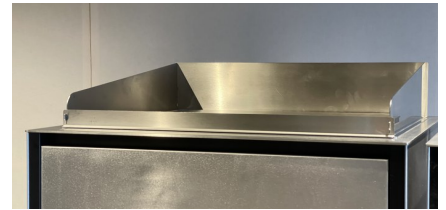

AUXILIUM, CUN, ONO

pare-eclaboussures démontable pour Teppanyaki AUXILIUM CUN ONO

Art. 900225

Pare-éclaboussures démontable en acier inoxydable pour Teppanyaki 2 zones. Raccord rapide à enficher, pour la mettre dans le lave-vaisselle et rangement simple. hauteur derrière 140mm hauteur à l'avant 35mm hauteur latéral à l'avant 70mm

details

Surface: **acier inoxydable AISI 304**

tailles

largeur:	580 mm
hauteur:	140 mm
profondeur:	510 mm
pooids:	2.5 kg

✓ Indoor

✓ Outdoor

Scannez le code Qr pour obtenir plus d'informations. pour obtenir des informations sur les tailles et les accessoires disponibles.

LIEN VERS LE PRODUIT

matériaux

plan de travail: **acier inoxydable AISI 304**
corps: **acier inoxydable AISI 304**

dimensions

largeur: **580 mm**
hauteur: **140 mm**
profondeur: **510 mm**
poids: **2.5 kg**