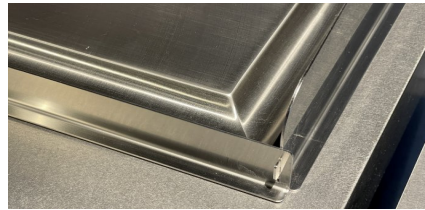

AUXILIUM, CUN, ONO

pare-eclaboussures démontable pour Teppanyaki AUXILIUM CUN ONO

Art. 900225

Pare-éclaboussures démontable en acier inoxydable pour Teppanyaki 2 zones. Raccord rapide à enficher, pour la mettre dans le lave-vaisselle et rangement simple. hauteur derrière 140mm hauteur à l'avant 35mm hauteur latéral à l'avant 70mm

details

Surface: **acier inoxydable AISI 304**

tailles

largeur:	580 mm
hauteur:	140 mm
profondeur:	510 mm
pooids:	2.5 kg

✓ Indoor

✓ Outdoor

Scannez le code Qr pour obtenir plus d'informations. pour obtenir des informations sur les tailles et les accessoires disponibles.

LIEN VERS LE PRODUIT

matériaux

plan de travail: **acier inoxydable AISI 304**
corps: **acier inoxydable AISI 304**

dimensions

largeur: **580 mm**
hauteur: **140 mm**
profondeur: **510 mm**
poids: **2.5 kg**