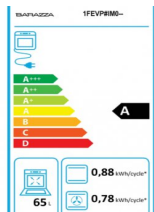

details

Surface:	acier inoxydable AISI 304
structure:	acier inoxydable AISI 304
la capacité de charge:	75 kg