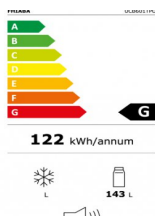

details

Surface: **acier inoxydable AISI 304**
 structure: **acier inoxydable**
 la capacité de charge: **75 kg**

tailles

largeur: **600 mm**
 hauteur: **920 mm**
 profondeur: **576 mm**
 poids: **62 kg**

roues

Roues avec frein:	2
Roues sans frein:	2

dimensions

largeur:	600 mm
hauteur:	920 mm
profondeur:	576 mm
pois:	62 kg
la capacité de charge:	75 kg

énergie

énergie:	électricité
voltage:	230 V
Courant:	0,35 KW
protection:	16 A
Prise:	Schuko type F
Longueur du câble:	1700