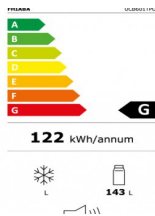

details

Surface: **acier inoxydable AISI 304**
 structure: **acier inoxydable**
 la capacité de charge: **75 kg**

tailles

largeur: **600 mm**
 hauteur: **920 mm**
 profondeur: **576 mm**
 poids: **62 kg**

roues

Roues avec frein:	2
Roues sans frein:	2

dimensions

largeur:	600 mm
hauteur:	920 mm
profondeur:	576 mm
pois:	62 kg
la capacité de charge:	75 kg

énergie

énergie:	électricité
voltage:	230 V
Courant:	0,35 KW
protection:	16 A
Prise:	Schuko type F
Longueur du câble:	1700