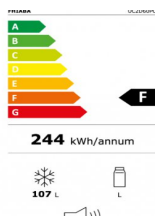

CUN

Réfrigérateur

Art. 679177

Le réfrigérateur pour l'extérieur sous plan avec 2 tiroirs sur roulette est une solution intelligente pour la collection CUN. Il peut être placé sous un pont de liaison code 900333 entre deux modules. • finition extérieur frontale, latéral, au-dessus acier inoxydable • finition intérieure acier inoxydable • 3 fonctions température • réfrigérateur du +2°C à +8°C • fraîcheur du -2°C à +2°C • congélateur du -22°C à -15°C • classe climatique SN-T du +10°C à +43°C • capacité 107 litres • display OLED • éclairage intérieure LED blanc

details

Surface: **acier inoxydable AISI 304**
 structure: **acier inoxydable**
 la capacité de charge: **75 kg**

tailles

largeur: **598 mm**
 hauteur: **920 mm**
 profondeur: **576 mm**
 poids: **69 kg**

roues

Roues avec frein:	2
Roues sans frein:	2

dimensions

largeur:	598 mm
hauteur:	920 mm
profondeur:	576 mm
pois:	69 kg
la capacité de charge:	75 kg

énergie

énergie:	électricité
voltage:	230 V
Courant:	0,35 KW
protection:	16 A
Prise:	Schuko type F
Longueur du câble:	1700