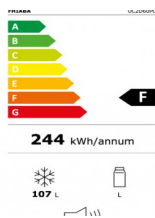

CUN

Réfrigérateur

Art. 679177

Le réfrigérateur pour l'extérieur sous plan avec 2 tiroirs sur roulette est une solution intelligente pour la collection CUN. Il peut être placé sous un pont de liaison code 900333 entre deux modules. • finition extérieur frontale, latéral, au-dessus acier inoxydable • finition intérieure acier inoxydable • 3 fonctions température • réfrigérateur du +2°C à +8°C • fraîcheur du -2°C à +2°C • congélateur du -22°C à -15°C • classe climatique SN-T du +10°C à +43°C • capacité 107 litres • display OLED • éclairage intérieure LED blanc

details

Surface: **acier inoxydable AISI 304**
structure: **acier inoxydable**
la capacité de charge: **75 kg**

tailles

largeur: **598 mm**
hauteur: **920 mm**
profondeur: **576 mm**
poids: **69 kg**

✓ Indoor

✓ Outdoor

Scannez le code Qr pour obtenir plus d'informations. Pour obtenir des informations sur les tailles et les accessoires disponibles.

LIEN VERS LE PRODUIT