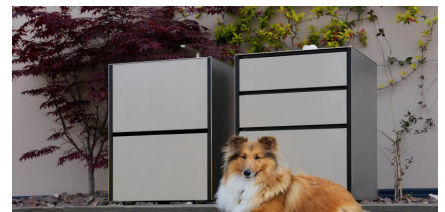

ONO

Rangement

Art. 765121

ONO espace module base - acier inoxydable 316. Chariot de cuisine en acier inoxydable mat de gamme ONO avec deux tiroirs. Le plan de travail en acier inoxydable massif 4 mm est robuste et résistant. Les tiroirs sont sans poignée et peuvent être extraits pour nettoyage. Intérieur complètement noir. Le module est sur roues cachés (avec frein et réglage de la hauteur).

details

Surface:	acier inoxydable AISI 316
structure:	acier inoxydable AISI 316
tiroirs :	555x470 h345
la capacité de charge:	80 kg
Nombre de tiroirs:	2
Nombre de portes 1:	555x470 h345
Nombre de portes 2:	555x470 h315

tailles

largeur:	658 mm
hauteur:	970 mm
profondeur:	658 mm
pooids:	89 kg

✓ Indoor

✓ Outdoor

Scannez le code Qr pour obtenir plus d'informations. pour obtenir des informations sur les tailles et les accessoires disponibles.

dimensions

largeur:	658 mm
hauteur:	970 mm
profondeur:	658 mm
poids:	89 kg
la capacité de charge:	80 kg

roues

Roues avec frein:	4
-------------------	----------