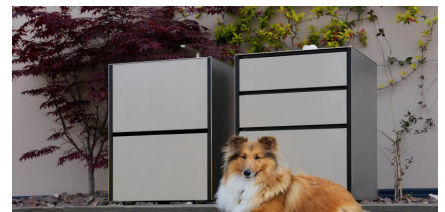

ONO

Rangement

Art. 765121

ONO espace module base - acier inoxydable 316. Chariot de cuisine en acier inoxydable mat de gamme ONO avec deux tiroirs. Le plan de travail en acier inoxydable massif 4 mm est robuste et résistant. Les tiroirs sont sans poignée et peuvent être extraits pour nettoyage. Intérieur complètement noir. Le module est sur roues cachés (avec frein et réglage de la hauteur).

details

Surface:	acier inoxydable AISI 316
structure:	acier inoxydable AISI 316
tiroirs :	555x470 h345
la capacité de charge:	80 kg
Nombre de tiroirs:	2
Nombre de portes 1:	555x470 h345
Nombre de portes 2:	555x470 h315

tailles

largeur:	658 mm
hauteur:	970 mm
profondeur:	658 mm
pois:	89 kg

✓ Indoor

✓ Outdoor

Scannez le code Qr pour obtenir plus d'informations. pour obtenir des informations sur les tailles et les accessoires disponibles.

dimensions

largeur:	658 mm
hauteur:	970 mm
profondeur:	658 mm
poids:	89 kg
la capacité de charge:	80 kg

roues

Roues avec frein:	4
-------------------	----------