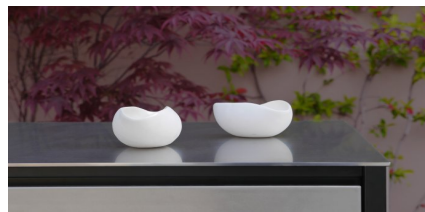

ONO

Rangement

Art. 765231

ONO espace module base - acier inoxydable 316. Chariot de cuisine en acier inoxydable mat de gamme ONO avec deux petit tiroirs et un tiroir grand. Le plan de travail en acier inoxydable massif 4 mm est robuste et résistant. Les tiroirs sont sans poignée et peuvent être extraits pour nettoyage. Intérieur complètement noir. Le module est sur rôles cachés (avec frein et réglage de la hauteur).

details

Surface:	acier inoxydable AISI 316
structure:	acier inoxydable AISI 316
tiroirs :	555x470 h115
la capacité de charge:	80 kg
Nombre de tiroirs:	3
Nombre de portes 1:	555x470 h115
Nombre de portes 2:	555x470 h120
Nombre de portes 3:	555x470 h315

tailles

largeur:	658 mm
hauteur:	970 mm
profondeur:	658 mm
pois:	97 kg

✓ Indoor

✓ Outdoor

Scannez le code Qr pour obtenir plus d'informations. pour obtenir des informations sur les tailles et les accessoires disponibles.