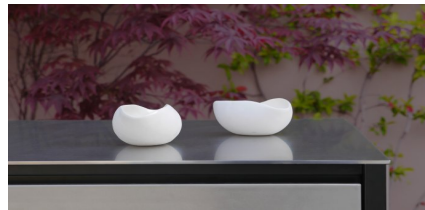

ONO

Rangement

Art. 765231

ONO espace module base - acier inoxydable 316. Chariot de cuisine en acier inoxydable mat de gamme ONO avec deux petit tiroirs et un tiroir grand. Le plan de travail en acier inoxydable massif 4 mm est robuste et résistant. Les tiroirs sont sans poignée et peuvent être extraits pour nettoyage. Intérieur complètement noir. Le module est sur rôles cachés (avec frein et réglage de la hauteur).

details

Surface:	acier inoxydable AISI 316
structure:	acier inoxydable AISI 316
tiroirs :	555x470 h115
la capacité de charge:	80 kg
Nombre de tiroirs:	3
Nombre de portes 1:	555x470 h115
Nombre de portes 2:	555x470 h120
Nombre de portes 3:	555x470 h315

tailles

largeur:	658 mm
hauteur:	970 mm
profondeur:	658 mm
pois:	97 kg

✓ Indoor

✓ Outdoor

Scannez le code Qr pour obtenir plus d'informations. pour obtenir des informations sur les tailles et les accessoires disponibles.