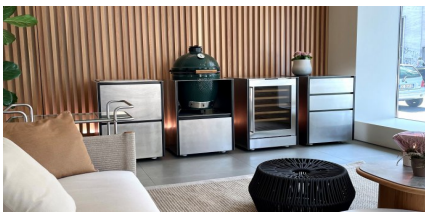

## Induction

Art. 765341

ONO induction 2 zones - acier inoxydable 316. Chariot de cuisine en acier inoxydable mat de gamme ONO avec cuisinière à induction 2 zones et deux tiroirs. Le plan de travail en acier inoxydable massif 4 mm est robuste et résistant. Les tiroirs sont sans poignée et peuvent être extraits pour nettoyage. Intérieur complètement noir. Le module est sur rôles cachés (avec frein et réglage de la hauteur). Le câble de connexion se trouve au dessous du fond du module. Induction 2 zones • puissance 3,7 kW • 1 zone 200mm diamètre 2,3-3 kW • 1 zone 160mm 1,4 kW