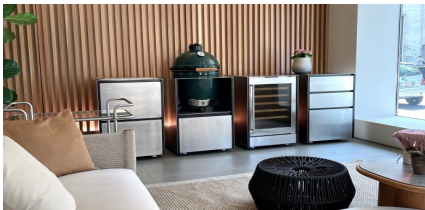

ONO

Induction

Art. 765341

ONO induction 2 zones - acier inoxydable 316. Chariot de cuisine en acier inoxydable mat de gamme ONO avec cuisinière à induction 2 zones et deux tiroirs. Le plan de travail en acier inoxydable massif 4 mm est robuste et résistant. Les tiroirs sont sans poignée et peuvent être extraits pour nettoyage. Intérieur complètement noir. Le module est sur rôles cachés (avec frein et réglage de la hauteur). Le câble de connexion se trouve au dessous du fond du module. Induction 2 zones • puissance 3,7 kW • 1 zone 200mm diamètre 2,3-3 kW • 1 zone 160 mm 1,4 kW

details

Surface:	acier inoxydable AISI 316
structure:	acier inoxydable AISI 316
tiroirs :	555x470 h345
la capacité de charge:	80 kg
Nombre de tiroirs:	2
Nombre de portes 1:	555x470 h345
Nombre de portes 2:	555x470 h315

tailles

largeur:	658 mm
hauteur:	970 mm
profondeur:	658 mm
pois:	89 kg

✓ Indoor

✓ Outdoor

Scannez le code Qr pour obtenir plus d'informations. pour obtenir des informations sur les tailles et les accessoires disponibles.

dimensions

largeur:	658 mm
hauteur:	970 mm
profondeur:	658 mm
pois:	89 kg
la capacité de charge:	80 kg

roues

Roues avec frein:	4
-------------------	----------

énergie

énergie:	électricité
voltage:	230 V
Courant:	3,7 KW
protection:	16 A
Longueur du câble:	1200
Type de cuisson:	induction 2 zones électrique