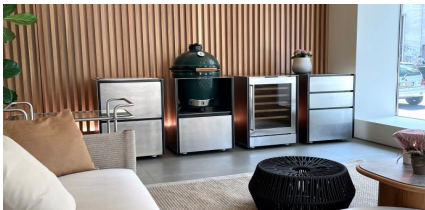

ONO

Induction

Art. 765341

ONO induction 2 zones - acier inoxydable 316. Chariot de cuisine en acier inoxydable mat de gamme ONO avec cuisinière à induction 2 zones et deux tiroirs. Le plan de travail en acier inoxydable massif 4 mm est robuste et résistant. Les tiroirs sont sans poignée et peuvent être extraits pour nettoyage. Intérieur complètement noir. Le module est sur roues cachés (avec frein et réglage de la hauteur). Le câble de connexion se trouve au dessous du fond du module. Induction 2 zones • puissance 3,7 kW • 1 zone 200mm diamètre 2,3-3 kW • 1 zone 160mm 1,4 kW

details

Surface:	acier inoxydable AISI 316
structure:	acier inoxydable AISI 316
tiroirs :	555x470 h345
la capacité de charge:	80 kg
Nombre de tiroirs:	2
Nombre de portes 1:	555x470 h345
Nombre de portes 2:	555x470 h315

tailles

largeur:	658 mm
hauteur:	970 mm
profondeur:	658 mm
pois:	89 kg

✓ Indoor

✓ Outdoor

Scannez le code Qr pour obtenir plus d'informations. pour obtenir des informations sur les tailles et les accessoires disponibles.

dimensions

largeur:	658 mm
hauteur:	970 mm
profondeur:	658 mm
poids:	89 kg
la capacité de charge:	80 kg

roues

Roues avec frein:	4
-------------------	----------

énergie

énergie:	électricité
voltage:	230 V
Courant:	3,7 KW
protection:	16 A
Longueur du câble:	1200
Type de cuisson:	induction 2 zones électrique