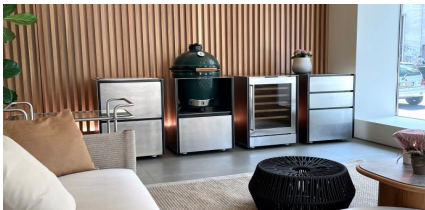

## Induction

Art. 765341

ONO induction 2 zones - acier inoxydable 316. Chariot de cuisine en acier inoxydable mat de gamme ONO avec cuisinière à induction 2 zones et deux tiroirs. Le plan de travail en acier inoxydable massif 4 mm est robuste et résistant. Les tiroirs sont sans poignée et peuvent être extraits pour nettoyage. Intérieur complètement noir. Le module est sur roues cachés (avec frein et réglage de la hauteur). Le câble de connexion se trouve au dessous du fond du module. Induction 2 zones • puissance 3,7 kW • 1 zone 200mm diamètre 2,3-3 kW • 1 zone 160mm 1,4 kW