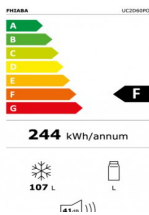

## Réfrigérateur

Art. 765901

ONO réfrigérateur - acier inoxydable 316. Chariot de cuisine en acier inoxydable mat de gamme ONO avec réfrigérateur avec deux tiroirs. Le réfrigérateur peut être utilisé comme un simple réfrigérateur, congélateur ou compartiment pour aliments frais. Le plan de travail en acier inoxydable massif 4 mm est robuste et résistant. Le module est sur rôles cachés (avec frein et réglage de la hauteur). Le câble de connexion se trouve au dessous du fond du module. Réfrigérateur Tri Mode • 3 fonctions température • réfrigérateur du +2°C à +8°C • fraîcheur du -2°C à +2°C • congélateur du -22°C à -15°C • classe climatique SN-T du +10°C à +43°C • capacité 107 litres • display OLED • éclairage intérieure LED blanc

### tailles

largeur:	<b>658 mm</b>
hauteur:	<b>970 mm</b>
profondeur:	<b>658 mm</b>
pooids:	<b>129 kg</b>

✓ Indoor

✓ Outdoor

Scannez le code Qr pour obtenir plus d'informations. pour obtenir des informations sur les tailles et les accessoires disponibles.

## dimensions

---

largeur:	<b>658 mm</b>
hauteur:	<b>970 mm</b>
profondeur:	<b>658 mm</b>
poids:	<b>129 kg</b>
la capacité de charge:	<b>80 kg</b>

## énergie

---

énergie:	<b>électricité</b>
voltage:	<b>230 V</b>
Courant:	<b>0,35 KW</b>
protection:	<b>16 A</b>
Prise:	<b>Schuko type F</b>
Longueur du câble:	<b>1200</b>