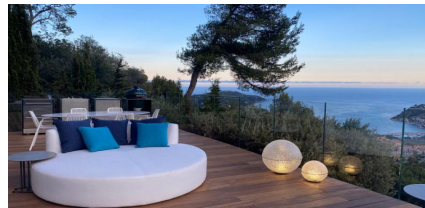

## Réfrigérateur

Art. 765901

ONO réfrigérateur - acier inoxydable 316. Chariot de cuisine en acier inoxydable mat de gamme ONO avec réfrigérateur avec deux tiroirs. Le réfrigérateur peut être utilisé comme un simple réfrigérateur, congélateur ou compartiment pour aliments frais. Le plan de travail en acier inoxydable massif 4 mm est robuste et résistant. Le module est sur rôles cachés (avec frein et réglage de la hauteur). Le câble de connexion se trouve au dessous du fond du module. Réfrigérateur Tri Mode • 3 fonctions température • réfrigérateur du +2°C à +8°C • fraîcheur du -2°C à +2°C • congélateur du -22°C à -15°C • classe climatique SN-T du +10°C à +43°C • capacité 107 litres • display OLED • éclairage intérieure LED blanc

### tailles

largeur:	<b>658 mm</b>
hauteur:	<b>970 mm</b>
profondeur:	<b>658 mm</b>
pooids:	<b>129 kg</b>

✓ Indoor

✓ Outdoor

Scannez le code Qr pour obtenir plus d'informations. pour obtenir des informations sur les tailles et les accessoires disponibles.