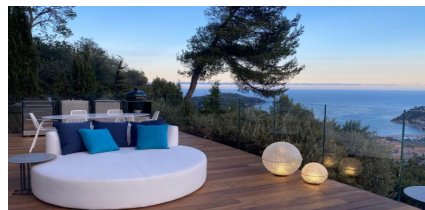

## Réfrigérateur

Art. 765901

ONO réfrigérateur - acier inoxydable 316. Chariot de cuisine en acier inoxydable mat de gamme ONO avec réfrigérateur avec deux tiroirs. Le réfrigérateur peut être utilisé comme un simple réfrigérateur, congélateur ou compartiment pour aliments frais. Le plan de travail en acier inoxydable massif 4 mm est robuste et résistant. Le module est sur roues cachés (avec frein et réglage de la hauteur). Le câble de connexion se trouve au dessous du fond du module. Réfrigérateur Tri Mode • 3 fonctions température • réfrigérateur du +2°C à +8°C • fraîcheur du -2°C à +2°C • congélateur du -22°C à -15°C • classe climatique SN-T du +10°C à +43°C • capacité 107 litres • display OLED • éclairage intérieure LED blanc