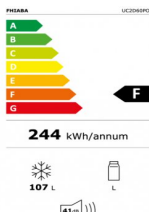

## Réfrigérateur

Art. 765901

ONO réfrigérateur - acier inoxydable 316. Chariot de cuisine en acier inoxydable mat de gamme ONO avec réfrigérateur avec deux tiroirs. Le réfrigérateur peut être utilisé comme un simple réfrigérateur, congélateur ou compartiment pour aliments frais. Le plan de travail en acier inoxydable massif 4 mm est robuste et résistant. Le module est sur roues cachés (avec frein et réglage de la hauteur). Le câble de connexion se trouve au dessous du fond du module. Réfrigérateur Tri Mode • 3 fonctions température • réfrigérateur du +2°C à +8°C • fraîcheur du -2°C à +2°C • congélateur du -22°C à -15°C • classe climatique SN-T du +10°C à +43°C • capacité 107 litres • display OLED • éclairage intérieure LED blanc

### tailles

largeur:	<b>658 mm</b>
hauteur:	<b>970 mm</b>
profondeur:	<b>658 mm</b>
pooids:	<b>129 kg</b>

✓ Indoor

✓ Outdoor

Scannez le code Qr pour obtenir plus d'informations. pour obtenir des informations sur les tailles et les accessoires disponibles.

## dimensions

---

largeur:	<b>658 mm</b>
hauteur:	<b>970 mm</b>
profondeur:	<b>658 mm</b>
poids:	<b>129 kg</b>
la capacité de charge:	<b>80 kg</b>

## énergie

---

énergie:	<b>électricité</b>
voltage:	<b>230 V</b>
Courant:	<b>0,35 KW</b>
protection:	<b>16 A</b>
Prise:	<b>Schuko type F</b>
Longueur du câble:	<b>1200</b>