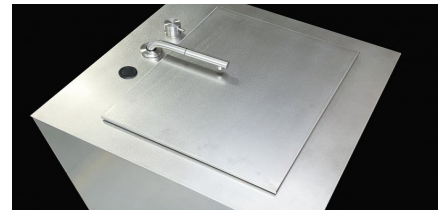

ONO

Couverture evier ONO

Art. 900145

Couvercle robuste pour l'évier de la série ONO. Peut également être utilisé comme plan de travail.

details

Surface: **acier inoxydable AISI 316**

tailles

largeur: **520 mm**
 hauteur: **12 mm**
 profondeur: **420 mm**
 poids: **5 kg**

✓ Indoor

✓ Outdoor

Scannez le code Qr pour obtenir plus d'informations. pour obtenir des informations sur les tailles et les accessoires disponibles.

LIEN VERS LE PRODUIT

matériaux

plan de travail: **acier inoxydable AISI 316**
corps: **acier inoxydable AISI 316**

dimensions

largeur: **520 mm**
hauteur: **12 mm**
profondeur: **420 mm**
poids: **5 kg**