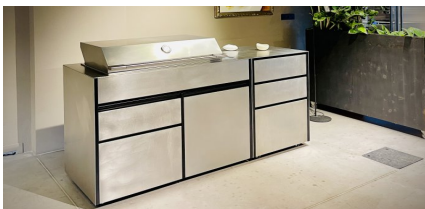

ONO

grill

Art. 765070

ONO grill avec 4 brûleurs et 3 tiroirs - acier inoxydable 316. Module de cuisine en acier inoxydable mat de gamme ONO avec trois tiroirs. Gaz grill avec 4 brûleurs avec 15,2 kW (4x3,8 kW) puissance totale. Diffuseurs de chaleur et couvercles de brûleur en acier inoxydable. Bassin en acier inoxydable pour graisse. Grilles en acier inoxydable: 2x ouvertes et 1x surface fermé. Hauteur maximale du tiroir pour bouteille de gaz 545mm; bouteille de gaz max 6kg h465mm. Système d'allumage: Piezo. Avec couvercle à double paroi isolé en acier inoxydable avec thermomètre. Cet appareil est livré SANS régulateur de pression et SANS tuyau de gaz. Cet appareil est équipé de buses G20-20mbar (gaz naturel/méthane) (G30-30mbar et G30-50mbar GPL fournis). Vérifiez AVANT utilisation si vous avez besoin d'adaptations/changements! Veuillez vous assurer d'une installation à la pointe de la technologie.. Les tiroirs sont sans poignée et peuvent être extraits pour nettoyage. Intérieur complètement noir. Le module est sur roues cachés (avec frein et réglage de la hauteur).

details

Surface:	acier inoxydable AISI 316
structure:	acier inoxydable AISI 316
la capacité de charge:	80 kg

tailles

largeur:	1280 mm
hauteur:	1160 mm
profondeur:	658 mm
poids:	169 kg

Indoor

Outdoor

Scannez le code Qr pour obtenir plus d'informations. pour obtenir des informations sur les tailles et les accessoires disponibles.

matériaux

plan de travail:	acier inoxydable AISI 316
structure:	acier inoxydable AISI 316
corps:	acier inoxydable AISI 316

roues

Roues avec frein:	6
-------------------	----------

dimensions

largeur:	1280 mm
hauteur:	1160 mm
profondeur:	658 mm
pois:	169 kg
la capacité de charge:	80 kg