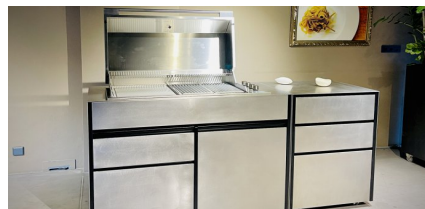

ONO

grill

Art. 765070

ONO grill avec 4 brûleurs et 3 tiroirs - acier inoxydable 316. Module de cuisine en acier inoxydable mat de gamme ONO avec trois tiroirs. Gaz grill avec 4 brûleurs avec 15,2 kW (4x3,8 kW) puissance totale. Diffuseurs de chaleur et couvercles de brûleur en acier inoxydable. Bassin en acier inoxydable pour graisse. Grilles en acier inoxydable: 2x ouvertes et 1x surface fermé. Hauteur maximale du tiroir pour bouteille de gaz 545mm; bouteille de gaz max 6kg h465mm. Système d'allumage: Piezo. Avec couvercle à double paroi isolé en acier inoxydable avec thermomètre. Cet appareil est livré SANS régulateur de pression et SANS tuyau de gaz. Cet appareil est équipé de buses G20-20mbar (gaz naturel/méthane) (G30-30mbar et G30-50mbar GPL fournis). Vérifiez AVANT utilisation si vous avez besoin d'adaptations/changements! Veuillez vous assurer d'une installation à la pointe de la technologie.. Les tiroirs sont sans poignée et peuvent être extraits pour nettoyage. Intérieur complètement noir. Le module est sur roues cachés (avec frein et réglage de la hauteur).

details

Surface:	acier inoxydable AISI 316
structure:	acier inoxydable AISI 316
la capacité de charge:	80 kg

tailles

largeur:	1280 mm
hauteur:	1160 mm
profondeur:	658 mm
poids:	169 kg

Indoor

Outdoor

Scannez le code Qr pour obtenir plus d'informations. pour obtenir des informations sur les tailles et les accessoires disponibles.

matériaux

plan de travail:	acier inoxydable AISI 316
structure:	acier inoxydable AISI 316
corps:	acier inoxydable AISI 316

roues

Roues avec frein:	6
-------------------	----------

dimensions

largeur:	1280 mm
hauteur:	1160 mm
profondeur:	658 mm
pois:	169 kg
la capacité de charge:	80 kg