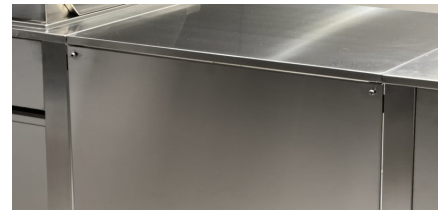

## CUN panneau arrière 700

Art. 900137

panneau arrière 700mm sous pont de connexion

### tailles

largeur:	700 mm
hauteur:	820 mm
profondeur:	8 mm
pois:	8 kg

✓ Indoor

✓ Outdoor

Scannez le code Qr pour obtenir plus d'informations. pour obtenir des informations sur les tailles et les accessoires disponibles.