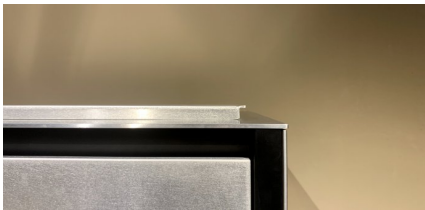

AUXILIUM, CUN, ONO

copertura rigida teppanyaki AUXILIUM CUN ONO

Art. 900144

Teppanyaki copertura rigida in acciaio inox AISI 316 finitura opaca

dettagli

superficie: **acciaio inox AISI 316**

dimensioni

larghezza: **580 mm**
 altezza: **10 mm**
 profondità: **510 mm**
 Peso: **2.5 kg**

✓ Indoor

✓ Outdoor

Scansionate il codice Qr per ottenere maggiori informazioni sui prodotti disponibili, sulle dimensioni e gli accessori disponibili.

[LINK AL PRODOTTO](#)

Materiali

piano di lavoro: **acciaio inox AISI 316**
 Corpo: **acciaio inox AISI 316**

dimensioni

larghezza: **580 mm**
 altezza: **10 mm**
 profondità: **510 mm**
 Peso: **2.5 kg**