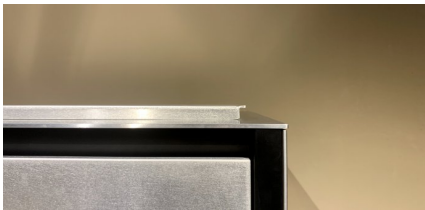

AUXILIUM, CUN, ONO

copertura rigida teppanyaki AUXILIUM CUN ONO

Art. 900144

Teppanyaki copertura rigida in acciaio inox AISI 316 finitura opaca

dettagli

superficie: **acciaio inox AISI 316**

dimensioni

larghezza: **580 mm**
 altezza: **10 mm**
 profondità: **510 mm**
 Peso: **2.5 kg**

✓ Indoor

✓ Outdoor

Scansionate il codice Qr per ottenere maggiori informazioni sui prodotti disponibili, sulle dimensioni e gli accessori disponibili.

[LINK AL PRODOTTO](#)

Materiali

piano di lavoro: **acciaio inox AISI 316**
Corpo: **acciaio inox AISI 316**

dimensioni

larghezza: **580 mm**
altezza: **10 mm**
profondità: **510 mm**
Peso: **2.5 kg**