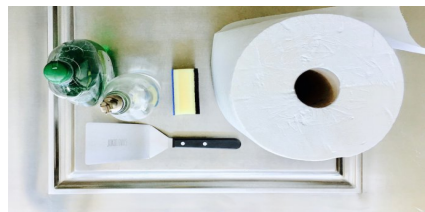

## set 2 spatole

Art. 900312

Set spatole (2 pezzi). Spatola in acciaio inox, maniglia in POM (materiale plastico di alta qualità).

## Materiali

---

Corpo: **acciaio inox AISI 304**