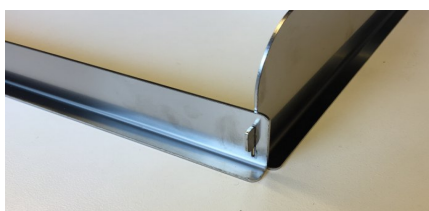

AUXILIUM, CUN, ONO

paraspruzzi teppanyaki AUXILIUM CUN ONO

Art. 900225

Paraspruzzi smontabile in acciaio inox per Teppanyaki 2 zone. Facilmente da montare e smontare, per pulizia in lavastoviglie o semplice stoccaggio. altezza retro 140 mm altezza fronte 35mm altezza fronte laterale 70 mm

dettagli

superficie: **acciaio inox AISI 304**

dimensioni

larghezza: **580 mm**
 altezza: **140 mm**
 profondità: **510 mm**
 Peso: **2.5 kg**

✓ Indoor

✓ Outdoor

Scansionate il codice Qr per ottenere maggiori informazioni sui prodotti disponibili, sulle dimensioni e gli accessori disponibili.

[LINK AL PRODOTTO](#)

Materiali

piano di lavoro: **acciaio inox AISI 304**
Corpo: **acciaio inox AISI 304**

dimensioni

larghezza: **580 mm**
altezza: **140 mm**
profondità: **510 mm**
Peso: **2.5 kg**