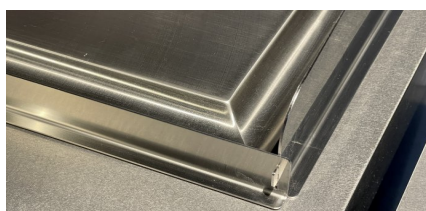

AUXILIUM, CUN, ONO

paraspruzzi teppanyaki AUXILIUM CUN ONO

Art. 900225

Paraspruzzi smontabile in acciaio inox per Teppanyaki 2 zone. Facilmente da montare e smontare, per pulizia in lavastoviglie o semplice stoccaggio. altezza retro 140 mm altezza fronte 35mm altezza fronte laterale 70 mm

dettagli

superficie: **acciaio inox AISI 304**

dimensioni

larghezza: **580 mm**
 altezza: **140 mm**
 profondità: **510 mm**
 Peso: **2.5 kg**

✓ Indoor

✓ Outdoor

Scansionate il codice Qr per ottenere maggiori informazioni sui prodotti disponibili, sulle dimensioni e gli accessori disponibili.

[LINK AL PRODOTTO](#)

Materiali

piano di lavoro: **acciaio inox AISI 304**
Corpo: **acciaio inox AISI 304**

dimensioni

larghezza: **580 mm**
altezza: **140 mm**
profondità: **510 mm**
Peso: **2.5 kg**