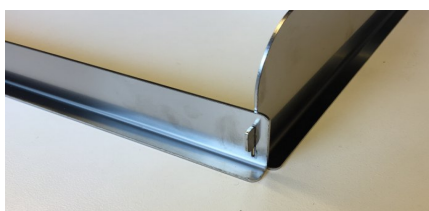

## paraspruzzi teppanyaki AUXILIUM CUN ONO

Art. 900225

Paraspruzzi smontabile in acciaio inox per Teppanyaki 2 zone. Facilmente da montare e smontare, per pulizia in lavastoviglie o semplice stoccaggio. altezza retro 140 mm altezza fronte 35mm altezza fronte laterale 70 mm

### dettagli

superficie:

**acciaio inox AISI 304**

### dimensioni

larghezza:

**580 mm**

altezza:

**140 mm**

profondità:

**510 mm**

Peso: