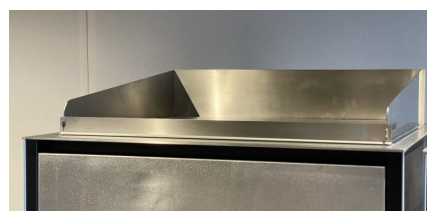

AUXILIUM, CUN, ONO

paraspruzzi teppanyaki AUXILIUM CUN ONO

Art. 900225

Paraspruzzi smontabile in acciaio inox per Teppanyaki 2 zone. Facilmente da montare e smontare, per pulizia in lavastoviglie o semplice stoccaggio. altezza retro 140 mm altezza fronte 35mm altezza fronte laterale 70 mm

dettagli

superficie: **acciaio inox AISI 304**

dimensioni

larghezza: **580 mm**
 altezza: **140 mm**
 profondità: **510 mm**
 Peso: **2.5 kg**

✓ Indoor

✓ Outdoor

Scansionate il codice Qr per ottenere maggiori informazioni sui prodotti disponibili, sulle dimensioni e gli accessori disponibili.

[LINK AL PRODOTTO](#)

Materiali

piano di lavoro: **acciaio inox AISI 304**
Corpo: **acciaio inox AISI 304**

dimensioni

larghezza: **580 mm**
altezza: **140 mm**
profondità: **510 mm**
Peso: **2.5 kg**