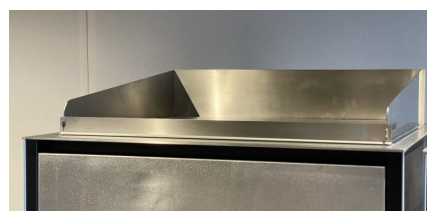

## paraspruzzi teppanyaki AUXILIUM CUN ONO

Art. 900225

Paraspruzzi smontabile in acciaio inox per Teppanyaki 2 zone. Facilmente da montare e smontare, per pulizia in lavastoviglie o semplice stoccaggio. altezza retro 140 mm altezza fronte 35mm altezza fronte laterale 70 mm

### dettagli

superficie:

**acciaio inox AISI 304**

### dimensioni

larghezza:

**580 mm**

altezza:

**140 mm**

profondità:

**510 mm**

Peso: