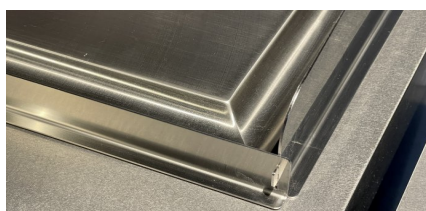

## paraspruzzi teppanyaki AUXILIUM CUN ONO

Art. 900225

Paraspruzzi smontabile in acciaio inox per Teppanyaki 2 zone. Facilmente da montare e smontare, per pulizia in lavastoviglie o semplice stoccaggio. altezza retro 140 mm altezza fronte 35mm altezza fronte laterale 70 mm

### dettagli

superficie:

**acciaio inox AISI 304**