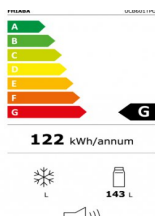

dettagli

superficie:	acciaio inox AISI 304
struttura:	acciaio inox
Portata:	75 kg

dimensioni

larghezza:	600 mm
altezza:	920 mm
profondità:	576 mm
Peso:	62 kg

✓ Indoor

✓ Outdoor

Scansionate il codice Qr per ottenere maggiori informazioni sui prodotti disponibili, sulle dimensioni e gli accessori disponibili.

LINK AL PRODOTTO

Materiali

piano di lavoro:	acciaio inox AISI 304
struttura:	acciaio inox
Corpo:	acciaio inox AISI 304

dimensioni

larghezza:	600 mm
altezza:	920 mm
profondità:	576 mm
Peso:	62 kg
Portata:	75 kg

ruote

Ruote con freno:	2
Ruote senza freno:	2

Energia

Energia:	elettricità
Voltaggio:	230 V
potenza:	0,35 KW
protezione:	16 A
spina:	Schuko type F
Lunghezza del cavo:	1700