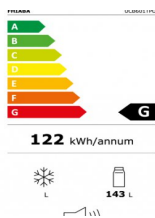

dettagli

superficie: **acciaio inox AISI 304**
 struttura: **acciaio inox**
 Portata: **75 kg**

dimensioni

larghezza: **600 mm**
 altezza: **920 mm**
 profondità: **576 mm**
 Peso: **62 kg**

✓ Indoor

✓ Outdoor

dimensioni

larghezza:	600 mm
altezza:	920 mm
profondità:	576 mm
Peso:	62 kg
Portata:	75 kg

ruote

Ruote con freno:	2
Ruote senza freno:	2

Energia

Energia:	elettricità
Voltaggio:	230 V
potenza:	0,35 KW
protezione:	16 A
spina:	Schuko type F
Lunghezza del cavo:	1700