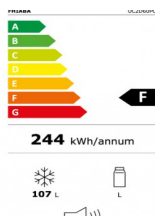

- materiale esterno frontale, lati e top acciaio inox
- materiale interno acciaio inox
- 3 funzioni temperatura
- frigorifero da +2°C fino a +8°C
- fresco da -2°C fino a +2°C
- freezer da -22°C fino a -15°C
- classe climatica SN-T da +10°C fino a +43°C
- capacità 107 litri
- display OLED
- illuminazione interna LED bianchi

dettagli

superficie: **acciaio inox AISI 304**
 struttura: **acciaio inox**
 Portata: **75 kg**

dimensioni

larghezza: **598 mm**
 altezza: **920 mm**
 profondità: **576 mm**
 Peso: **69 kg**

✓ Indoor

✓ Outdoor

dimensioni

larghezza:	598 mm
altezza:	920 mm
profondità:	576 mm
Peso:	69 kg
Portata:	75 kg

ruote

Ruote con freno:	2
Ruote senza freno:	2

Energia

Energia:	elettricità
Voltaggio:	230 V
potenza:	0,35 KW
protezione:	16 A
spina:	Schuko type F
Lunghezza del cavo:	1700