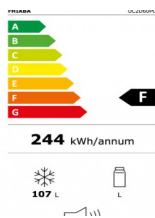

- materiale esterno frontale, lati e top acciaio inox
- materiale interno acciaio inox
- 3 funzioni temperatura
- frigorifero da +2°C fino a +8°C
- fresco da -2°C fino a +2°C
- freezer da -22°C fino a -15°C
- classe climatica SN-T da +10°C fino a +43°C
- capacità 107 litri
- display OLED
- illuminazione interna LED bianchi

## Energia

Energia:	<b>elettricità</b>
Voltaggio:	<b>230 V</b>
potenza:	<b>0,35 KW</b>
protezione:	<b>16 A</b>
spina:	<b>Schuko type F</b>
Lunghezza del cavo:	<b>1700</b>