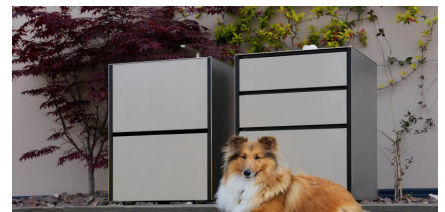

ONO

Contenitore

Art. 765121

ONO contenitore modulo base - acciaio inox 316. Carrello da cucina in acciaio inox opaco della serie ONO con due cassetti. Il piano di lavoro in acciaio inox pieno di 4 mm è robusto e resistente. I cassetti sono senza maniglia e possono essere facilmente estratti per la pulizia. Interni completamente neri. Il modulo è su ruote nascoste (con freno e livellamento).

dettagli

superficie:	acciaio inox AISI 316
struttura:	acciaio inox AISI 316
cassetti:	555x470 h345
Portata:	80 kg
numero cassetti:	2
Numero di porte 1:	555x470 h345
Numero di porte 2:	555x470 h315

dimensioni

larghezza:	658 mm
altezza:	970 mm
profondità:	658 mm
Peso:	89 kg

✓ Indoor

✓ Outdoor

Scansionate il codice Qr per ottenere maggiori informazioni sui prodotti disponibili, sulle dimensioni e gli accessori disponibili.

dimensioni

larghezza:	658 mm
altezza:	970 mm
profondità:	658 mm
Peso:	89 kg
Portata:	80 kg

ruote

Ruote con freno:	4
------------------	----------