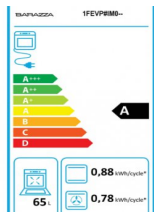

ONO

Forno

Art. 765171

ONO forno - acciaio inox 316. Carrello da cucina in acciaio inox opaco della serie ONO con forno e cassetto. Il piano di lavoro in acciaio inox pieno di 4 mm è robusto e resistente. Il cassetto è senza maniglia e può essere facilmente estratto per la pulizia. Interni completamente neri. Il modulo è su ruote nascoste (con freno e livellamento). Il cavo di alimentazione si trova sotto il fondo del modulo. Forno Multiprogram • touch screen • 10 funzioni • 16 programmi • termosonda • 3 guide estraibili • temperatura massima 250 °C • volume cavità forno 65 litri

Energia

| | |
|---------------------|------------------------|
| Energia: | elettricità |
| Voltaggio: | 230 V |
| potenza: | 2,7 KW |
| protezione: | 16 A |
| spina: | Schuko type F |
| Lunghezza del cavo: | 1200 |
| Tipo di cottura: | forno elettrico |