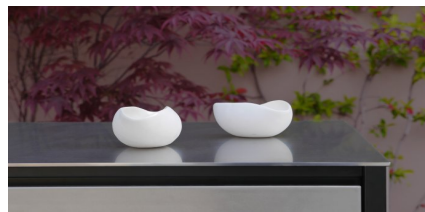

ONO

Contenitore

Art. 765231

ONO contenitore modulo base - acciaio inox 316. Carrello da cucina in acciaio inox opaco della serie ONO con due cassetti piccoli e un cassetto grande. Il piano di lavoro in acciaio inox pieno di 4 mm è robusto e resistente. I cassetti sono senza maniglia e possono essere facilmente estratti per la pulizia. Interni completamente neri. Il modulo è su ruote nascoste (con freno e livellamento).

dettagli

superficie:	acciaio inox AISI 316
struttura:	acciaio inox AISI 316
cassetti:	555x470 h115
Portata:	80 kg
numero cassetti:	3
Numero di porte 1:	555x470 h115
Numero di porte 2:	555x470 h120
Numero di porte 3:	555x470 h315

dimensioni

larghezza:	658 mm
altezza:	970 mm
profondità:	658 mm
Peso:	97 kg

✓ Indoor

✓ Outdoor

Scansionate il codice Qr per ottenere maggiori informazioni sui prodotti disponibili, sulle dimensioni e gli accessori disponibili.