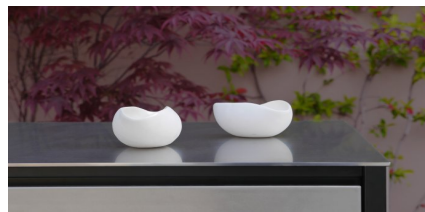

## Contenitore

Art. 765231

ONO contenitore modulo base - acciaio inox 316. Carrello da cucina in acciaio inox opaco della serie ONO con due cassetti piccoli e un cassetto grande. Il piano di lavoro in acciaio inox pieno di 4 mm è robusto e resistente. I cassetti sono senza maniglia e possono essere facilmente estratti per la pulizia. Interni completamente neri. Il modulo è su ruote nascoste (con freno e livellamento).

### dimensioni

larghezza:	<b>658 mm</b>
altezza:	<b>970 mm</b>
profondità:	<b>658 mm</b>
Peso:	<b>97 kg</b>

✓ Indoor

✓ Outdoor

Scansionate il codice Qr per ottenere maggiori informazioni sui prodotti disponibili, sulle dimensioni e gli accessori disponibili.