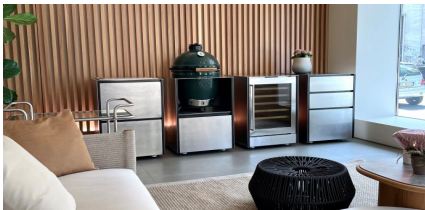

ONO

Induzione

Art. 765341

ONO induzione 2 zone - acciaio inox 316. Carrello da cucina in acciaio inox opaco della serie ONO con piano di cottura ad induzione 2 zone e due cassette. Il piano di lavoro in acciaio inox pieno di 4 mm è robusto e resistente. I cassette sono senza maniglia e possono essere facilmente estratti per la pulizia. Interni completamente neri. Il modulo è su ruote nascoste (con freno e livellamento). Il cavo di alimentazione si trova sotto il fondo del modulo. Induzione 2 zone • potenza totale 3,7 kW • 1 zona 200mm diametro 2,3-3 kW • 1 zona 160 mm 1,4 kW

dettagli

superficie:	acciaio inox AISI 316
struttura:	acciaio inox AISI 316
cassetti :	555x470 h345
Portata:	80 kg
numero cassette:	2
Numero di porte 1:	555x470 h345
Numero di porte 2:	555x470 h315

dimensioni

larghezza:	658 mm
altezza:	970 mm
profondità:	658 mm
Peso:	89 kg

✓ Indoor

✓ Outdoor

Scansionate il codice Qr per ottenere maggiori informazioni sui prodotti disponibili, sulle dimensioni e gli accessori disponibili.

dimensioni

larghezza:	658 mm
altezza:	970 mm
profondità:	658 mm
Peso:	89 kg
Portata:	80 kg

ruote

Ruote con freno:	4
------------------	----------

Energia

Energia:	elettricità
Voltaggio:	230 V
potenza:	3,7 KW
protezione:	16 A
Lunghezza del cavo:	1200
Tipo di cottura:	induzione 2 zone elettrico