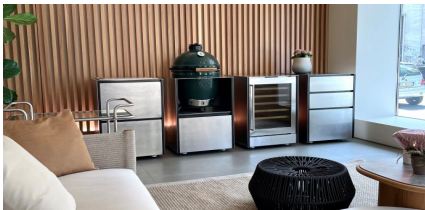

ONO

Induzione

Art. 765341

ONO induzione 2 zone - acciaio inox 316. Carrello da cucina in acciaio inox opaco della serie ONO con piano di cottura ad induzione 2 zone e due cassetti. Il piano di lavoro in acciaio inox pieno di 4 mm è robusto e resistente. I cassetti sono senza maniglia e possono essere facilmente estratti per la pulizia. Interni completamente neri. Il modulo è su ruote nascoste (con freno e livellamento). Il cavo di alimentazione si trova sotto il fondo del modulo. Induzione 2 zone • potenza totale 3,7 kW • 1 zona 200mm diametro 2,3-3 kW • 1 zona 160 mm 1,4 kW

dettagli

superficie:	acciaio inox AISI 316
struttura:	acciaio inox AISI 316
cassetti :	555x470 h345
Portata:	80 kg
numero cassetti:	2
Numero di porte 1:	555x470 h345
Numero di porte 2:	555x470 h315

dimensioni

larghezza:	658 mm
altezza:	970 mm
profondità:	658 mm
Peso:	89 kg

✓ Indoor

✓ Outdoor

Scansionate il codice Qr per ottenere maggiori informazioni sui prodotti disponibili, sulle dimensioni e gli accessori disponibili.

dimensioni

larghezza:	658 mm
altezza:	970 mm
profondità:	658 mm
Peso:	89 kg
Portata:	80 kg

ruote

Ruote con freno:	4
------------------	----------

Energia

Energia:	elettricità
Voltaggio:	230 V
potenza:	3,7 KW
protezione:	16 A
Lunghezza del cavo:	1200
Tipo di cottura:	induzione 2 zone elettrico