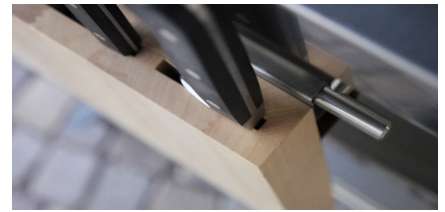

AUXILIUM

portacoltelli carpino bianco AUXILIUM

Art. 900211

Portacoltelli laterale carpino bianco per sistema di fissaggio Auxilium.

dettagli

dimensioni

larghezza:	305 mm
altezza:	260 mm
profondità:	40 mm
Peso:	3 kg

✓ Indoor

✗ Outdoor

Scansionate il codice Qr per ottenere maggiori informazioni sui prodotti disponibili, sulle dimensioni e gli accessori disponibili.

[LINK AL PRODOTTO](#)

Materiali

Corpo: **carpino bianco listellare**

dimensioni

larghezza: **305 mm**
altezza: **260 mm**
profondità: **40 mm**
Peso: **3 kg**