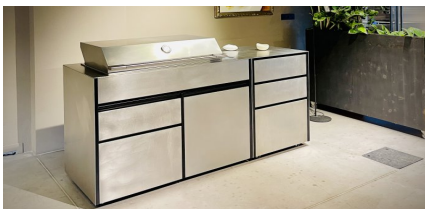

ONO

griglia

Art. 765070

ONO modulo grill 4 bruciatori e 3 cassetti - acciaio inox 316. Carrello da cucina in acciaio inox opaco della serie ONO con grill e 3 cassetti (1 adibito a comparto bombola). Grill a gas con 4 bruciatori con una potenza complessiva di 15,2 kW (4x3,8 kW). Diffusori di calore e coperture bruciatori in acciaio inox. Cassetto per grassi in acciaio inox. Griglie in acciaio inox: 2x aperte e 1x chiusa. Cassetto per bombola gas altezza disponibile massima 545mm; bombola gas max 6kg h465mm. Sistema di accensione: piezo. Incluso coperchio a doppio strato isolato in acciaio inox con termometro. Questo apparecchio viene consegnato SENZA regolatore di pressione e SENZA tubo del gas. Questo apparecchio é equipaggiato con ugelli G20-20mbar (gas naturale/metano) (ugelli G30-30mbar e G30-50mbar GPL sono in dotazione). Controllate PRIMA dell'utilizzo se servono adattamenti/cambiamenti! Vi preghiamo di assicurare un'installazione a regola d'arte.. I cassetti sono senza maniglia e possono essere facilmente estratti per la pulizia. Interni completamente neri. Il modulo è su ruote nascoste (con freno e livellamento).

dettagli

superficie: **acciaio inox AISI 316**
 struttura: **acciaio inox AISI 316**
 Portata: **80 kg**

dimensioni

larghezza: **1280 mm**
 altezza: **1160 mm**
 profondità: **658 mm**
 Peso: **169 kg**

Indoor

Outdoor

Scansionate il codice Qr per ottenere maggiori informazioni sui prodotti disponibili, sulle dimensioni e gli accessori disponibili.

Materiali

piano di lavoro:	acciaio inox AISI 316
struttura:	acciaio inox AISI 316
Corpo:	acciaio inox AISI 316

dimensioni

larghezza:	1280 mm
altezza:	1160 mm
profondità:	658 mm
Peso:	169 kg
Portata:	80 kg

ruote

Ruote con freno:	6
------------------	----------

Energia

Energia:	gas
Tipo di cottura:	gas