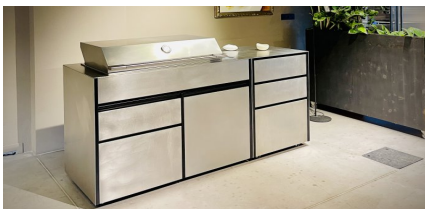

## griglia

Art. 765070

ONO modulo grill 4 bruciatori e 3 cassetti - acciaio inox 316. Carrello da cucina in acciaio inox opaco della serie ONO con grill e 3 cassetti (1 adibito a comparto bombola). Grill a gas con 4 bruciatori con una potenza complessiva di 15,2 kW (4x3,8 kW). Diffusori di calore e coperture bruciatori in acciaio inox. Cassetto per grassi in acciaio inox. Griglie in acciaio inox: 2x aperte e 1x chiusa. Cassetto per bombola gas altezza disponibile massima 545mm; bombola gas max 6kg h465mm. Sistema di accensione: piezo. Incluso coperchio a doppio strato isolato in acciaio inox con termometro. Questo apparecchio viene consegnato SENZA regolatore di pressione e SENZA tubo del gas. Questo apparecchio é equipaggiato con ugelli G20-20mbar (gas naturale/metano) (ugelli G30-30mbar e G30-50mbar GPL sono in dotazione). Controllate PRIMA dell'utilizzo se servono adattamenti/cambiamenti! Vi preghiamo di assicurare un'installazione a regola d'arte.. I cassetti sono senza maniglia e possono essere facilmente estratti per la pulizia. Interni completamente neri. Il modulo è su ruote nascoste (con freno e livellamento).