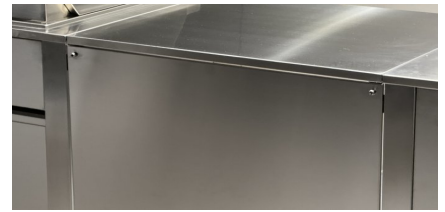

CUN

CUN pannello retro 700

Art. 900137

pannello retro 700mm sotto ponte code 900133

dettagli

dimensioni

larghezza:	700 mm
altezza:	820 mm
profondità:	8 mm
Peso:	8 kg

✓ Indoor

✓ Outdoor

Scansionate il codice Qr per ottenere maggiori informazioni sui prodotti disponibili, sulle dimensioni e gli accessori disponibili.

LINK AL PRODOTTO

Materiali

Corpo: **acciaio inox AISI 304**

dimensioni

larghezza: **700 mm**
altezza: **820 mm**
profondità: **8 mm**
Peso: **8 kg**