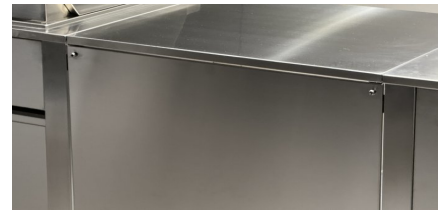

## CUN pannello retro 700

Art. 900137

pannello retro 700mm sotto ponte code 900133

### dimensioni

larghezza:	<b>700 mm</b>
altezza:	<b>820 mm</b>
profondità:	<b>8 mm</b>
Peso:	<b>8 kg</b>

✓ Indoor

✓ Outdoor

Scansionate il codice Qr per ottenere maggiori informazioni sui prodotti disponibili, sulle dimensioni e gli accessori disponibili.