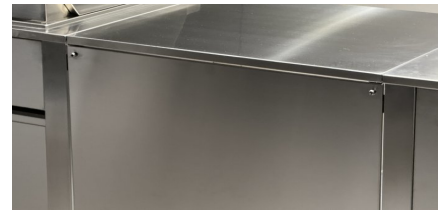

CUN

CUN pannello retro 700

Art. 900136

pannello retro 700mm sotto ponte code 900133

dettagli

dimensioni

larghezza:	700 mm
altezza:	820 mm
profondità:	8 mm
Peso:	8 kg

✓ Indoor

✓ Outdoor

Scansionate il codice Qr per ottenere maggiori informazioni sui prodotti disponibili, sulle dimensioni e gli accessori disponibili.

LINK AL PRODOTTO