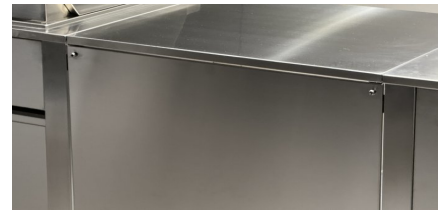

CUN

CUN pannello retro 700

Art. 900136

pannello retro 700mm sotto ponte code 900133

dettagli

dimensioni

larghezza:	700 mm
altezza:	820 mm
profondità:	8 mm
Peso:	8 kg

✓ Indoor

✓ Outdoor

Scansionate il codice Qr per ottenere maggiori informazioni sui prodotti disponibili, sulle dimensioni e gli accessori disponibili.

LINK AL PRODOTTO

Materiali

Corpo: **acciaio inox AISI 304**

dimensioni

larghezza: **700 mm**
altezza: **820 mm**
profondità: **8 mm**
Peso: **8 kg**